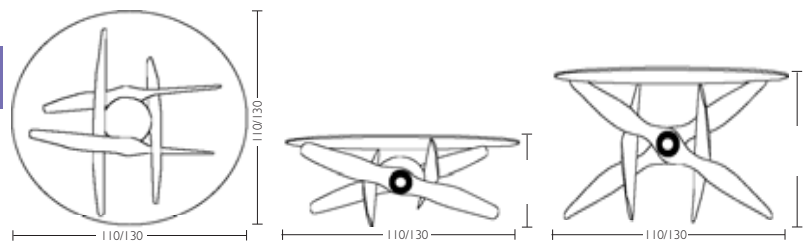

- **PX11**
  laccato bianco opaco
  matt white lacquered
- **PX12**
  laccato nero opaco
  matt black lacquered
- **PX16**
  laccato tortora opaco
  matt sand lacquered
- **cristallo trasparente**
  clear glass