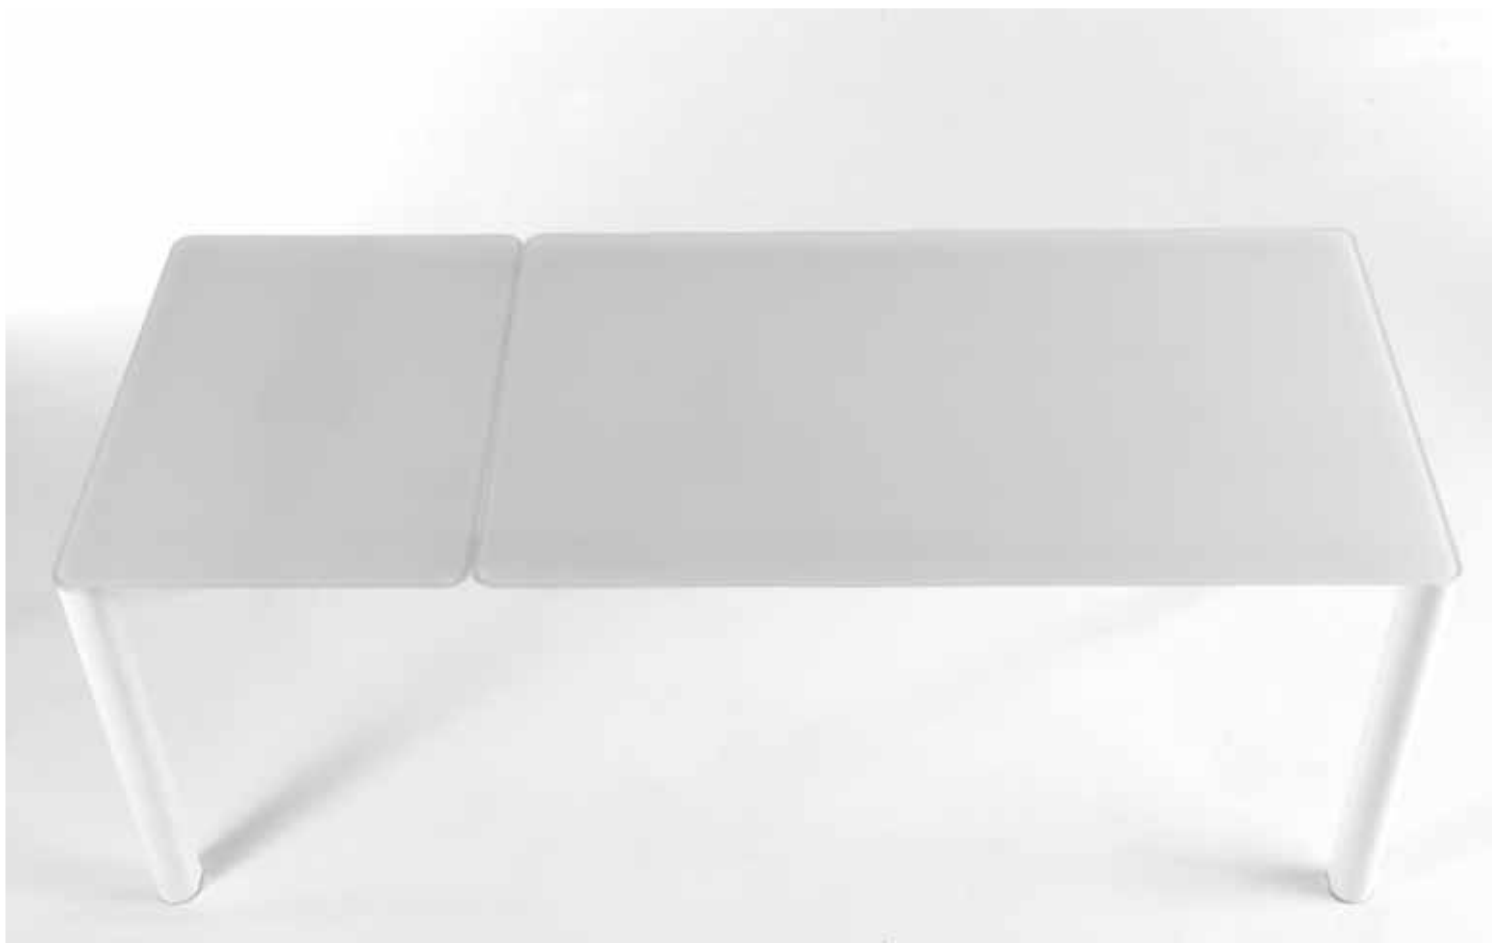

ego
design S.T.Colico

102

103