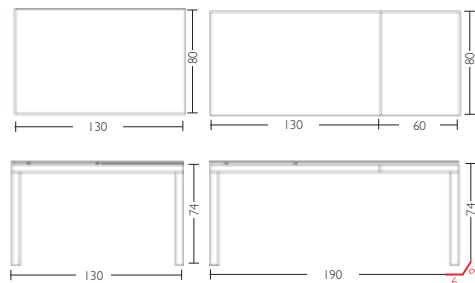

foglia

design S.T.Colico

Struttura in alluminio brill o verniciato bianco. Piano e allunghe in vetro spessore mm10. Sezione gamba cm 6 x 9.
Aluminum structure with brill or painted white finishes; glass top and extensions 10mm thick; table leg section is 6.6x6.6cm.

Structure en aluminium brillant ou verni. Plateau et rallonges en verre épaisseur 10 mm. Section pied 6 x 9 cm.

Estructura de aluminio brill o pintado blanco. Sobre y alargaderas de cristal espesor mm10. Sección pata cm 6 x 9.

M11
alluminio brill
aluminum brill

M15
alluminio verniciato bianco
white painted aluminum

cristallo nero
black glass

cristallo extrawhite
extra white glass