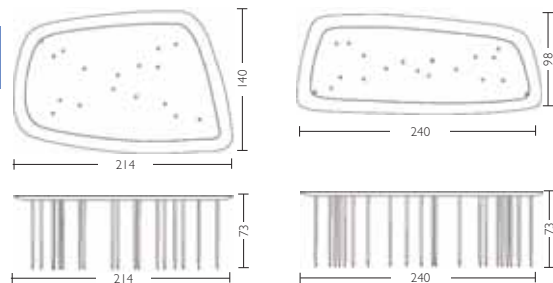

reeds

design N. Habib

Tavolo con piano in MDF e gambe in acciaio verniciato bianco.

Table with MDF top and legs in white-painted steel.

Table avec plateau en MDF et pieds en acier verni blanc.

Mesa con tablero de MDF y patas de acero pintado blanco.

Tisch mit Tischplatte aus MDF und Beinen aus weiß lackiertem Stahl.

PIANO MDF Plan   GAMBE Legs

- MDFI   □ M5
- bianco   verniciato bianco
- white   white painted