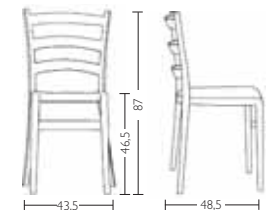

italia150

design W.Colico _ Bestetti Associati

Sedia in polipropilene souff touch o in policarbonato satinato.

Chair in polypropylene souff touch or in satin-finish polycarbonate.

Chaise en polypropylene Souf tactile ou en polycarbonate satiné.

Silla de polipropileno souff toque o de policarbonato satinado.

Stuhl aus Polypropylen souff Touch oder aus satiniertem Polycarbonat.

- PLBI polipropilene bianco
  white polypropylene
- PLRO polipropilene rosso
  red polypropylene
- PLVB polipropilene verde bandiera
  green polypropylene
- PLCA polipropilene caffè
  coffee polypropylene
- PLTO polipropilene tortora
  sand polypropylene
- PLTU polipropilene turchese
  turquoise polypropylene
- PLLI polipropilene lino
  linen polypropylene
- POTRB policarbonato trasparente satinato
  clear satin polycarbonate
- POFUB policarbonato fumé satinato
  frosted smoke polycarbonate
- POVEB policarbonato verde bottiglia satinato
  bottle-green satin polycarbonate
- POAMB policarbonato ambra satinato
  amber satin polycarbonate

ADATTA PER ESTERNO
SUITABLE FOR OUTDOOR /INDIQUÉ POUR L'EXTÉRIEUR
ADECUADA PARA EL EXTERIOR /FÜR DEN AUSSENGEBRAUCH GEEIGNET.